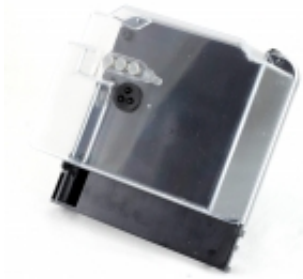

Dane aktualne na dzień: 26-11-2022 17:36

Link do produktu: <https://bramsklep.pl/obudowa-do-centrali-faac-748-do-napedow-740-741-p-227.html>

## OBUDOWA do centrali FAAC 748 do napędów 740 741

Cena brutto	<b>148,00 zł</b>
Cena netto	<b>120,33 zł</b>
Dostępność	<b>Dostępny</b>
Czas wysyłki	<b>24 godziny</b>
Numer katalogowy	<b>10-227</b>
Producent	<b>FAAC</b>

### Opis produktu

**Fabrycznie nowa, oryginalna obudowa do centrali 748 stosowana przy napędach FAAC 740/741**

Przy zakupie obudowy, dołączamy śrubki oraz dowód zakupu. Obudowa sprzedawana jest tylko w oryginalnym pudełku FAAC.